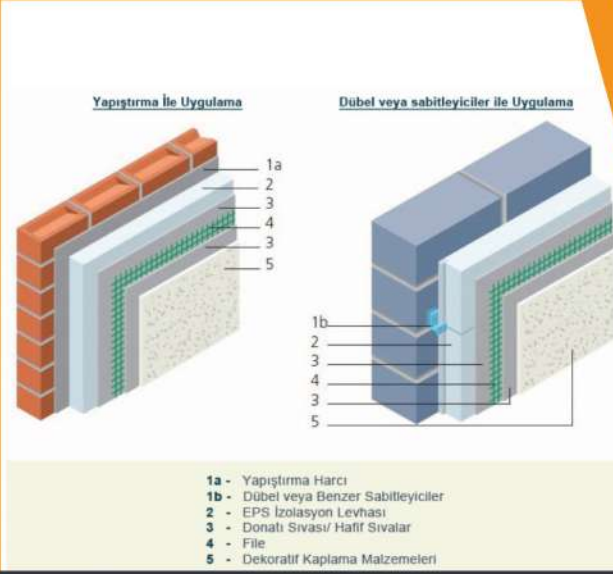

4KI YAPI olarak şimdi sektörde aktif olarak faaliyet gösteriyoruz. Bilgi birikim ve tecrübelerimiz sayesinde projelere bir çok noktada destek verebiliyoruz.

SUNDUĞUMUZ HİZMETLER

20 yılı aşkın bir süredir dış cephe kaplama ve mantolama hizmetleri sunmaktayız. Portföyümüzdeki onlarca projemizi başarıyla tamamladık 4K1 Yapı olarak projelerinizde taş yünü kaplama eps, xps gibi tüm lehva çeşitleri ile 1.kalite işçilik hizmeti sunuyoruz.